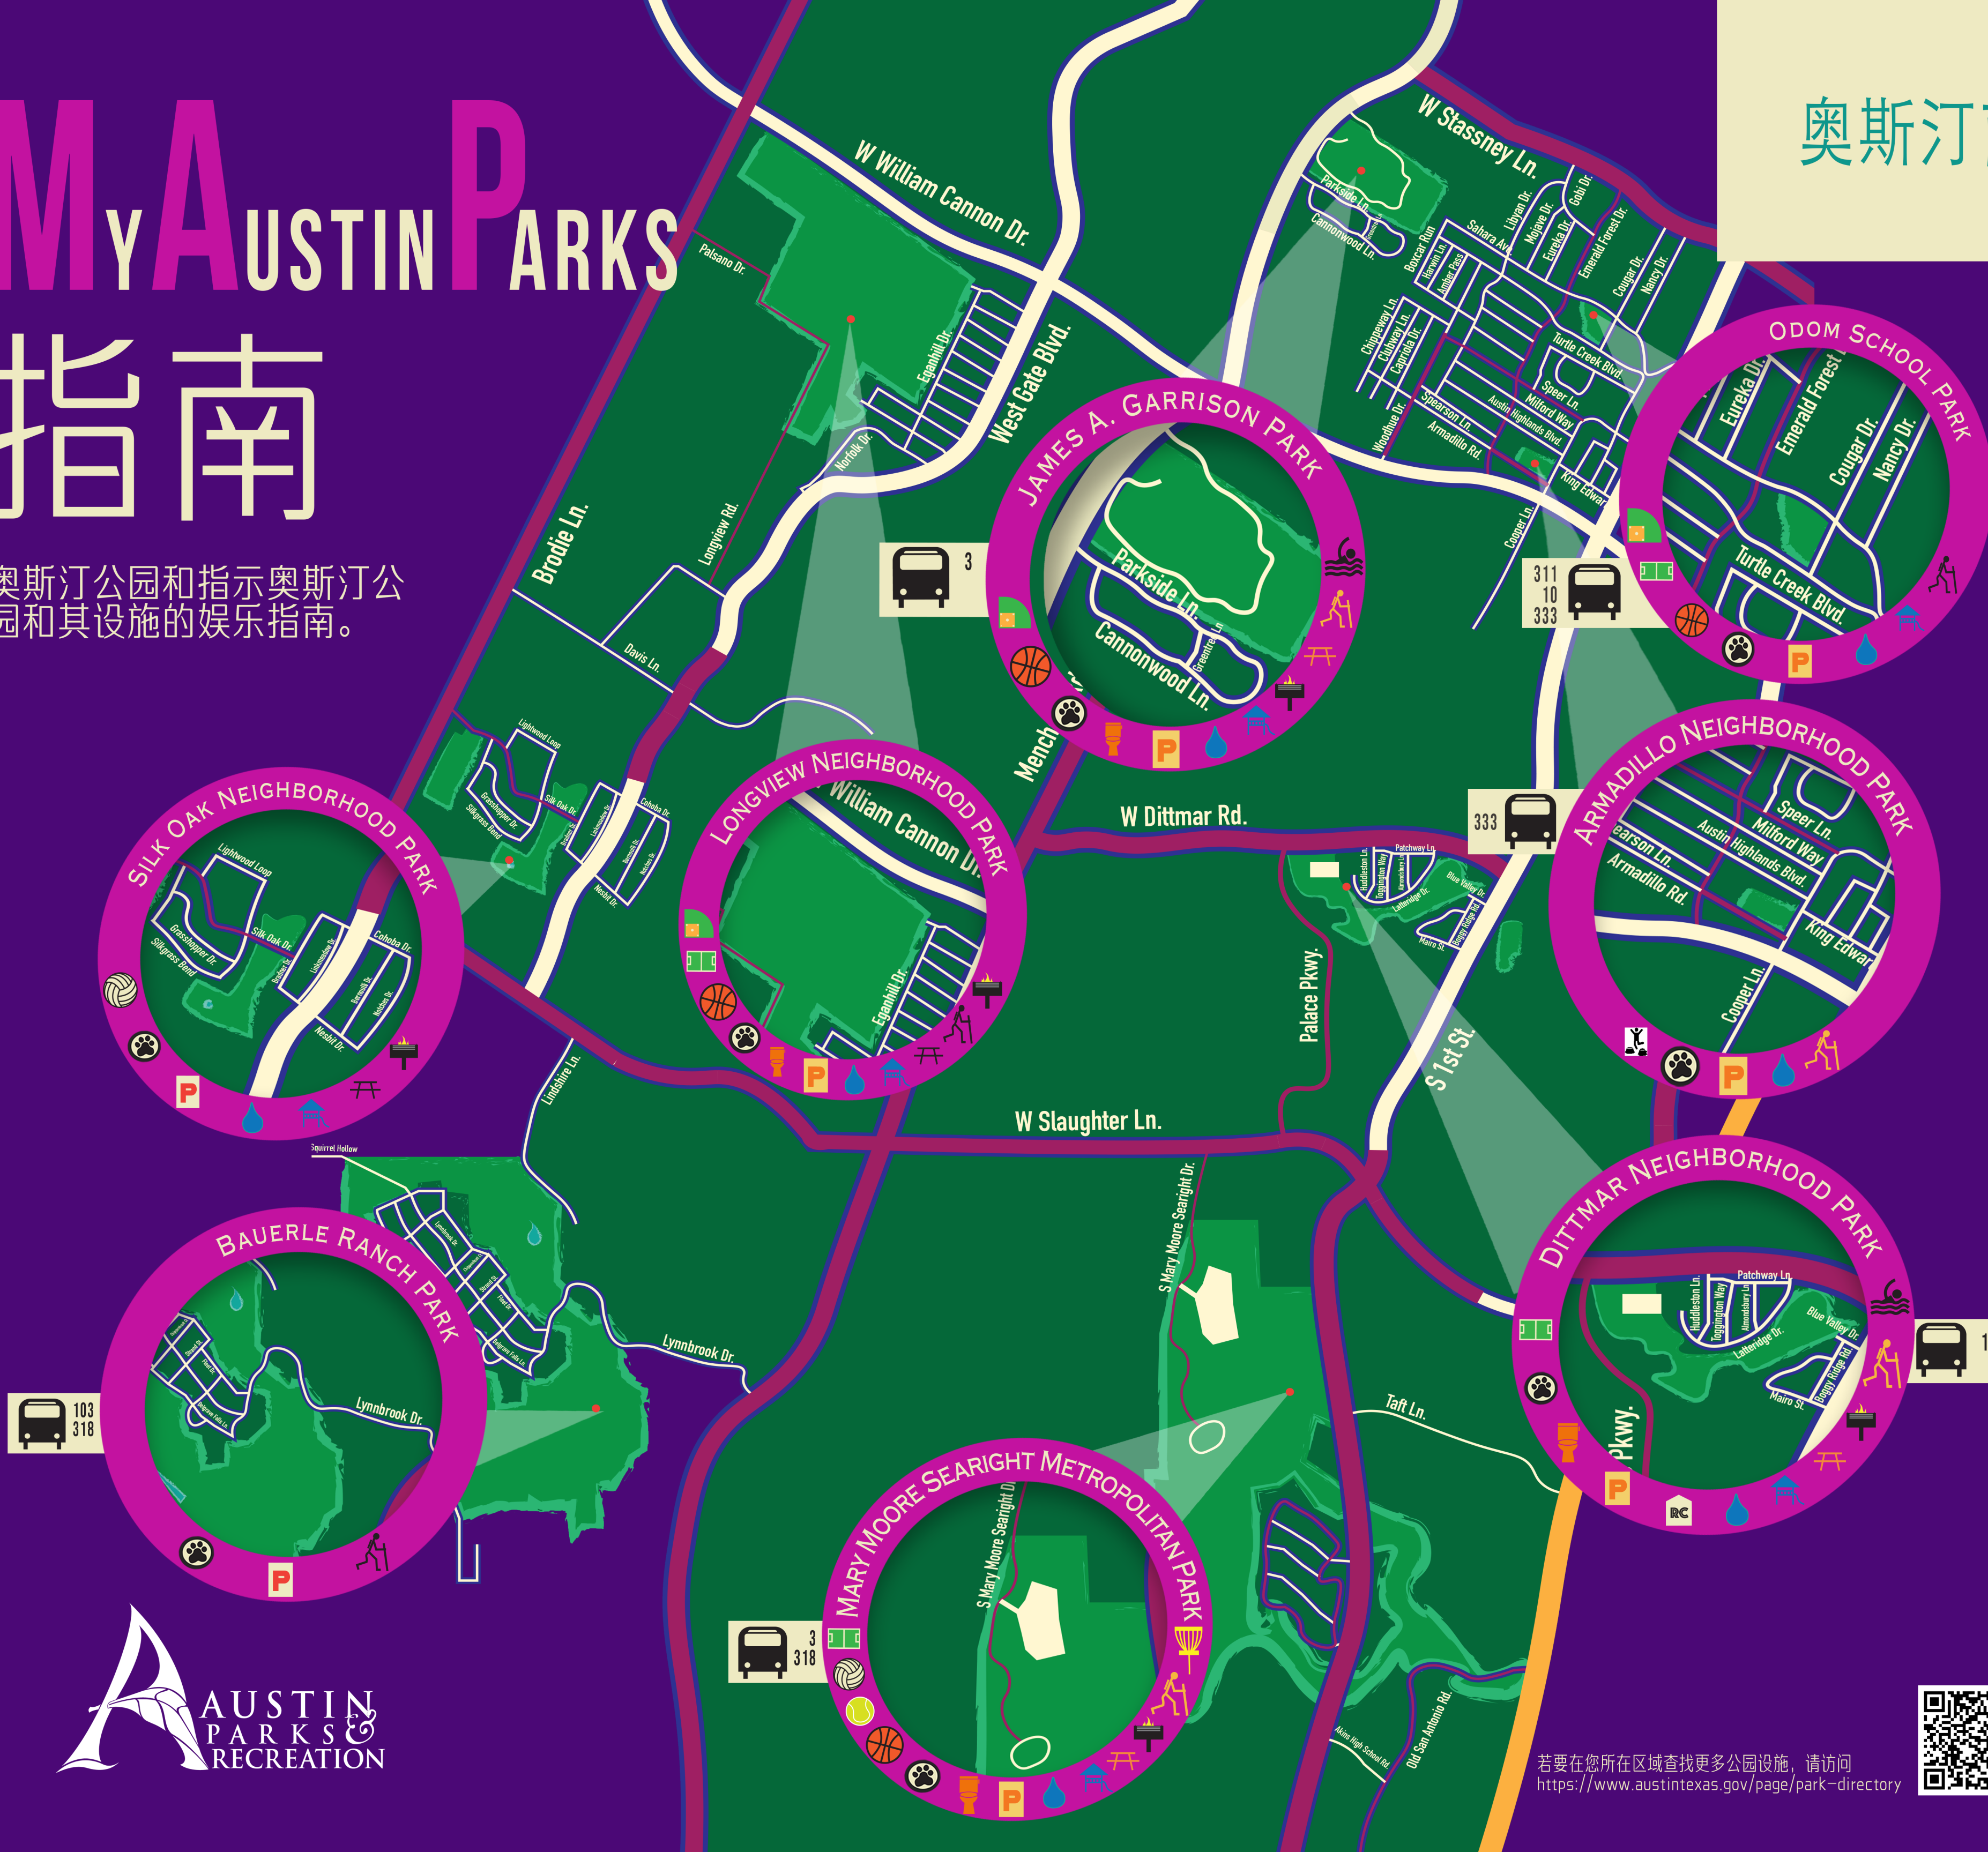

MY AUSTIN PARKS

指南

奥斯汀公园和指示奥斯汀公园和其设施的娱乐指南。

奥斯汀南部公园设施

所有橙色设施均为 ADA 无障碍设施。

- 步道
- 公共卫生间
- 车位
- 野餐桌
- 游泳池
- 烤架
- 多功能场地
- 垒球/棒球场
- 排球场地
- 网球场
- 篮球场
- 飞碟高尔夫
- 游乐场
- 大自然游戏
- 宠物友好型场地
- 娱乐中心
- 健身站
- 滑板公园
- 饮用水供应之处
- 自行车友好型场地
- 人行道
- 公车路线

若要在您所在区域查找更多公园设施，请访问 <https://www.austintexas.gov/page/park-directory>