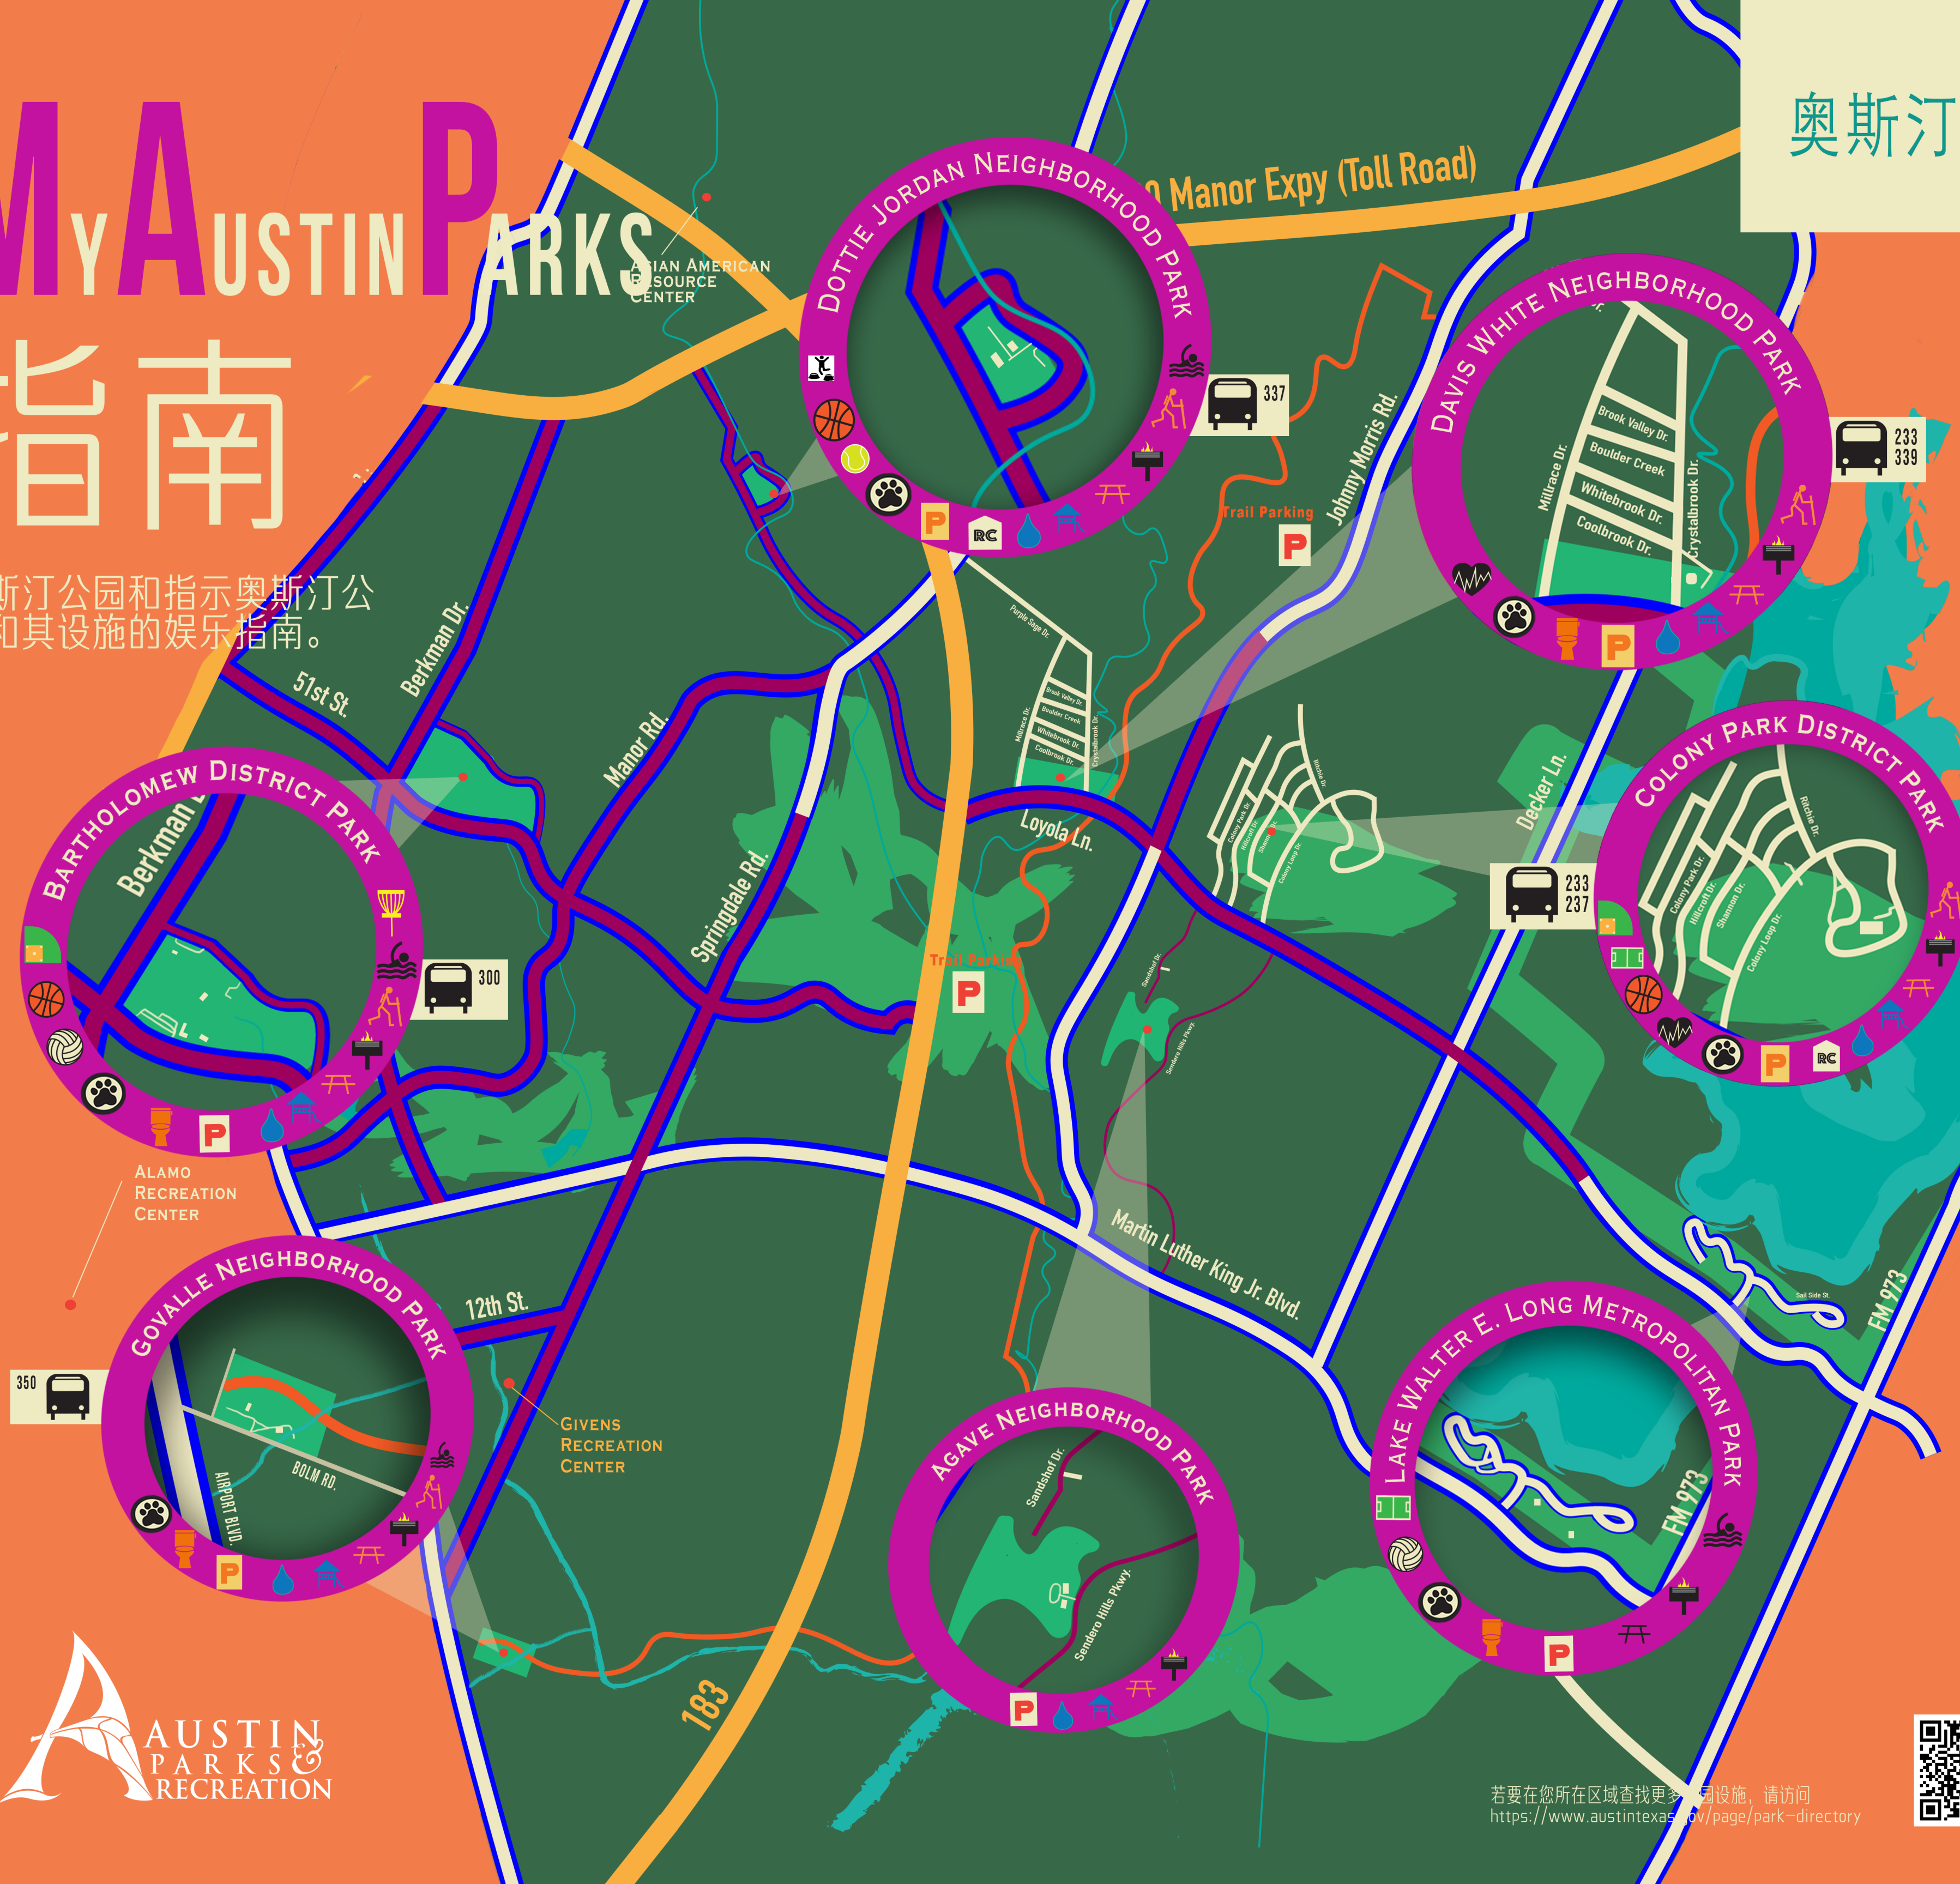

MY AUSTIN PARKS

指南

奥斯汀公园和指示奥斯汀公园和其设施的娱乐指南。

奥斯汀东北部公园设施

所有橙色设施均为 ADA 无障碍设施。

		步道
		公共卫生间
		车位
		野餐桌
		游泳池
		烤架
		多功能场地
		垒球/棒球场
		排球场
		网球场
		篮球场
		飞碟高尔夫
		游乐场
		大自然游戏
		宠物友好型场地
		娱乐中心
		健身站
		滑板公园
		饮用水供应之处
		自行车友好型场地
		人行道
		公车路线

若要在您所在区域查找更多公园设施，请访问
<https://www.austintexas.gov/page/park-directory>