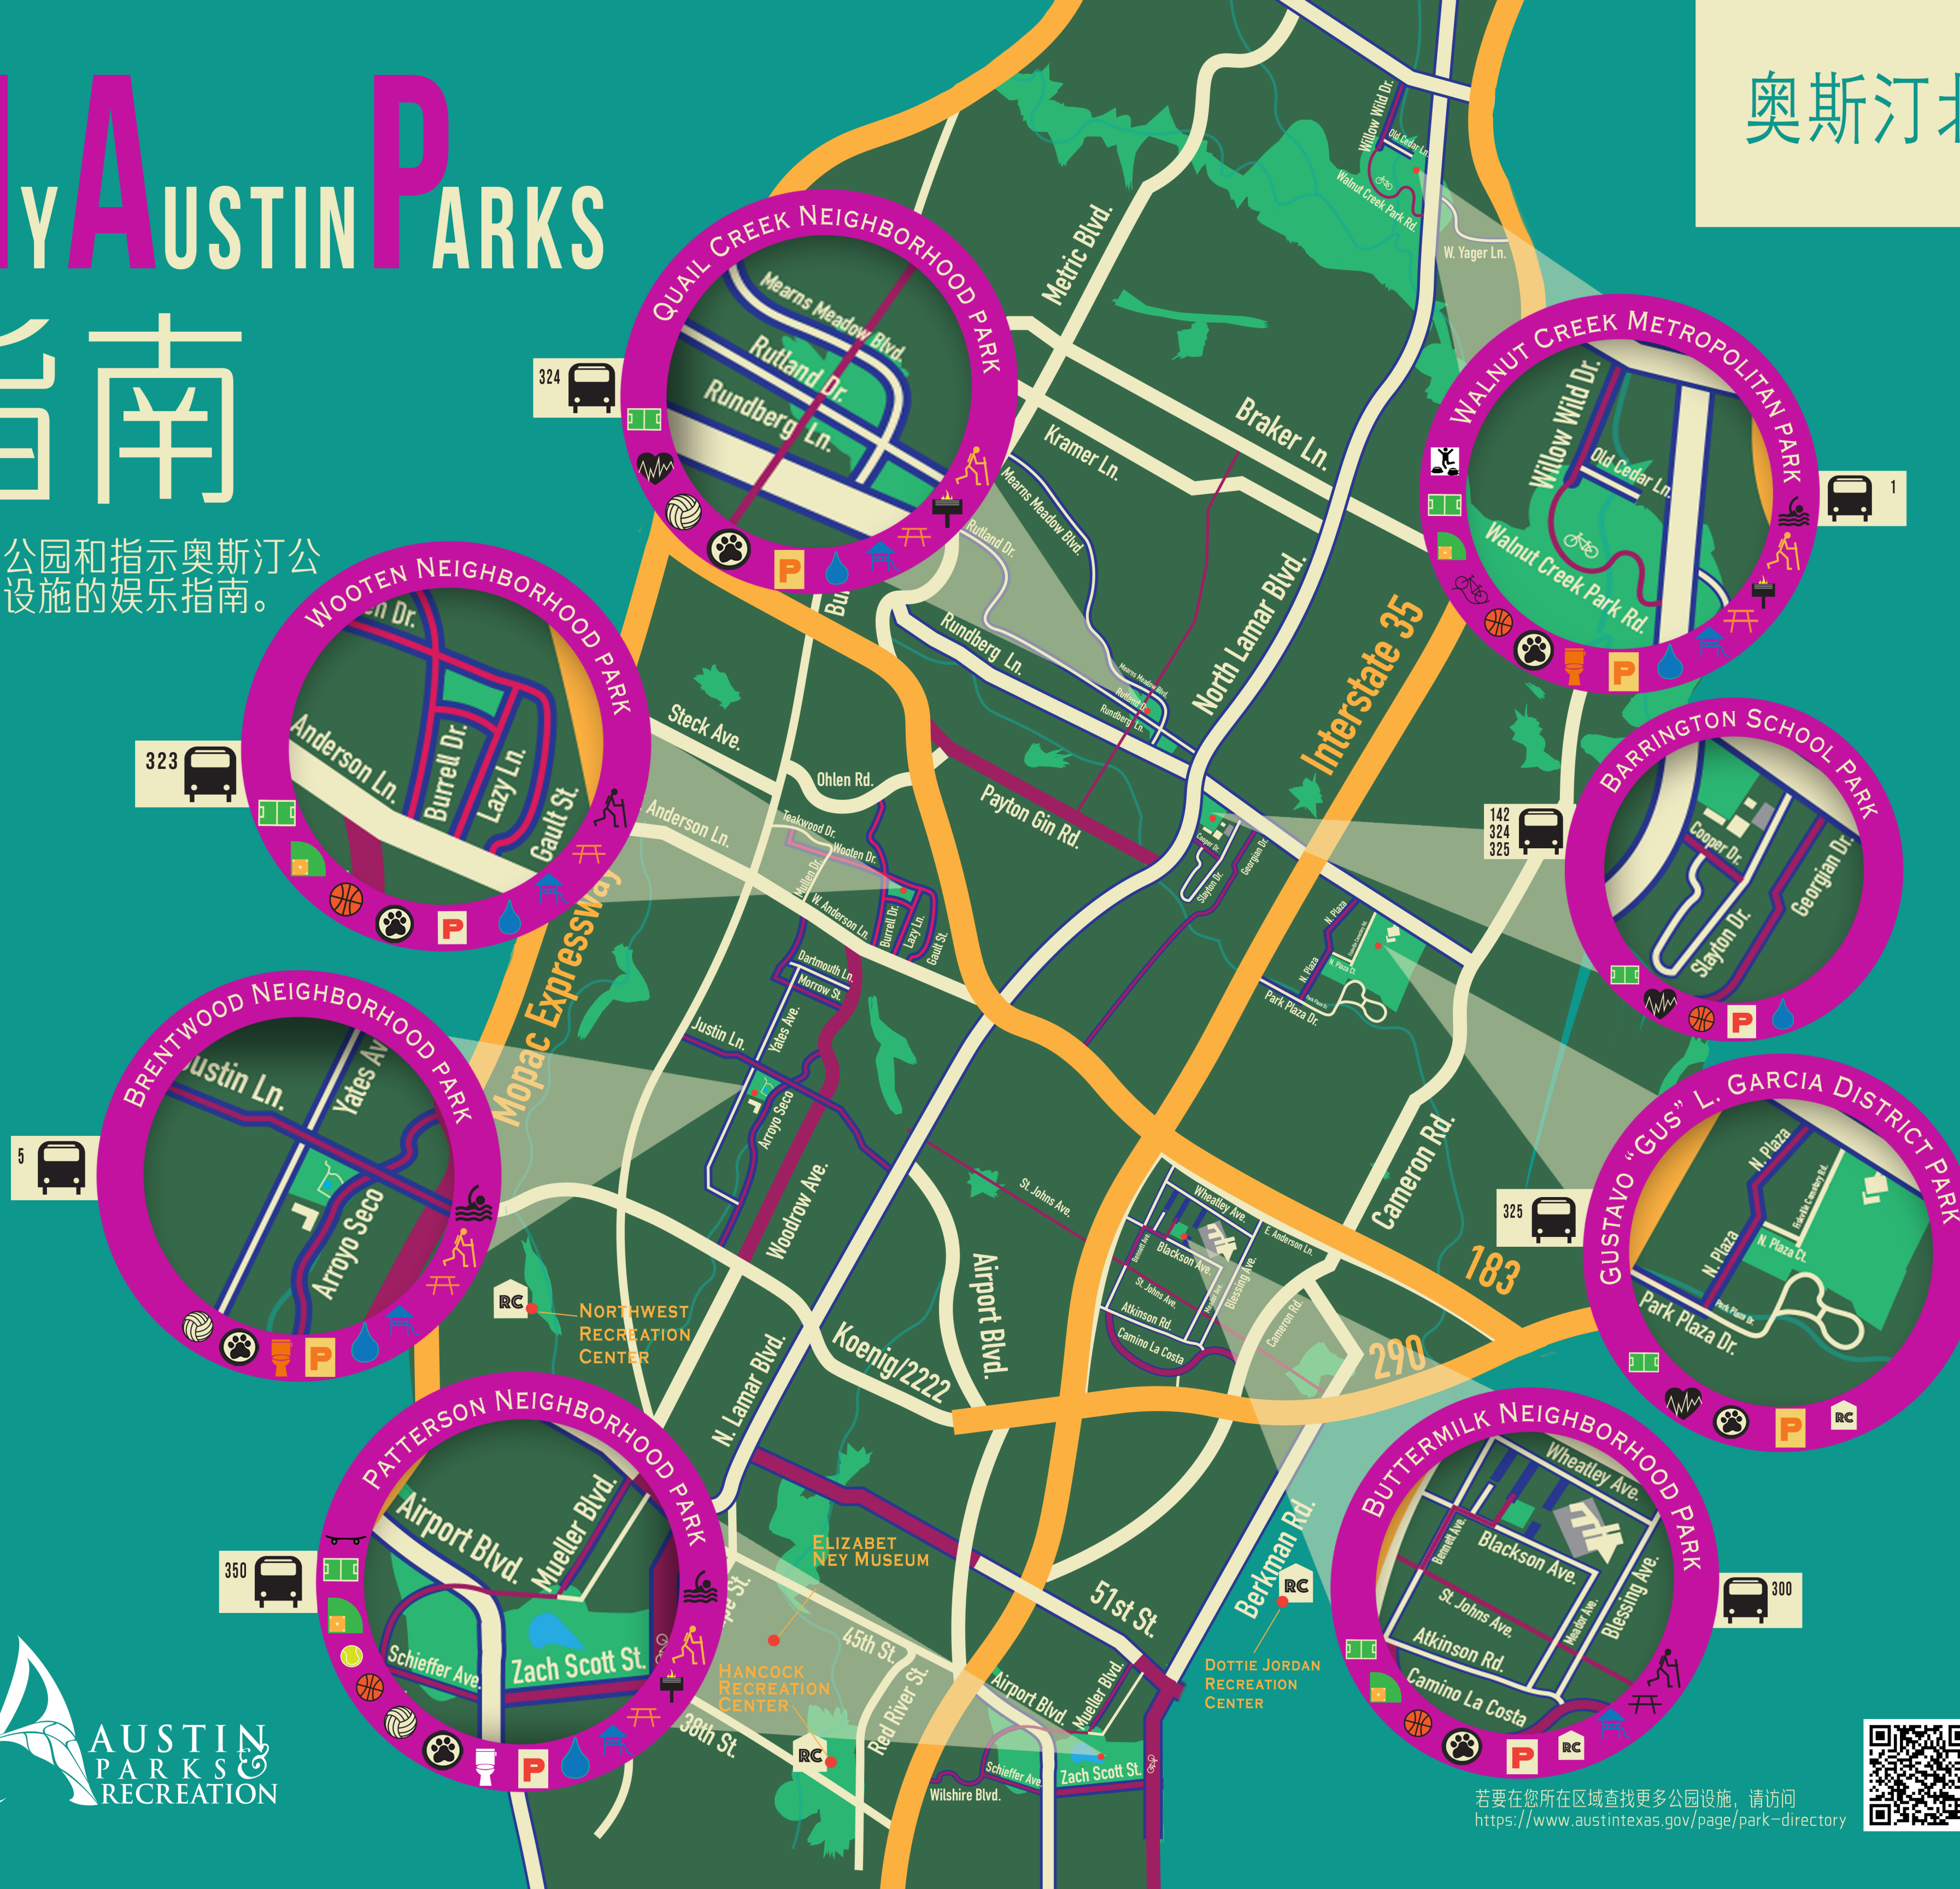

MY AUSTIN PARKS

指南

奥斯汀公园和指示奥斯汀公园和其设施的娱乐指南。

奥斯汀北部公园设施

所有橙色设施均为 ADA 无障碍设施。

		步道
		公共卫生间
		车位
		野餐桌
		游泳池
		烤架
		多工功能场地
		垒球/棒球场
		排球场
		网球场
		篮球场
		飞碟高尔夫
		游乐场
		大自然游戏
		宠物友好型场地
		娱乐中心
		健身站
		滑板公园
		饮用水供应之处
		自行车友好型场地
		人行道
		公车路线

若要在您所在区域查找更多公园设施，请访问
<https://www.austintexas.gov/page/park-directory>