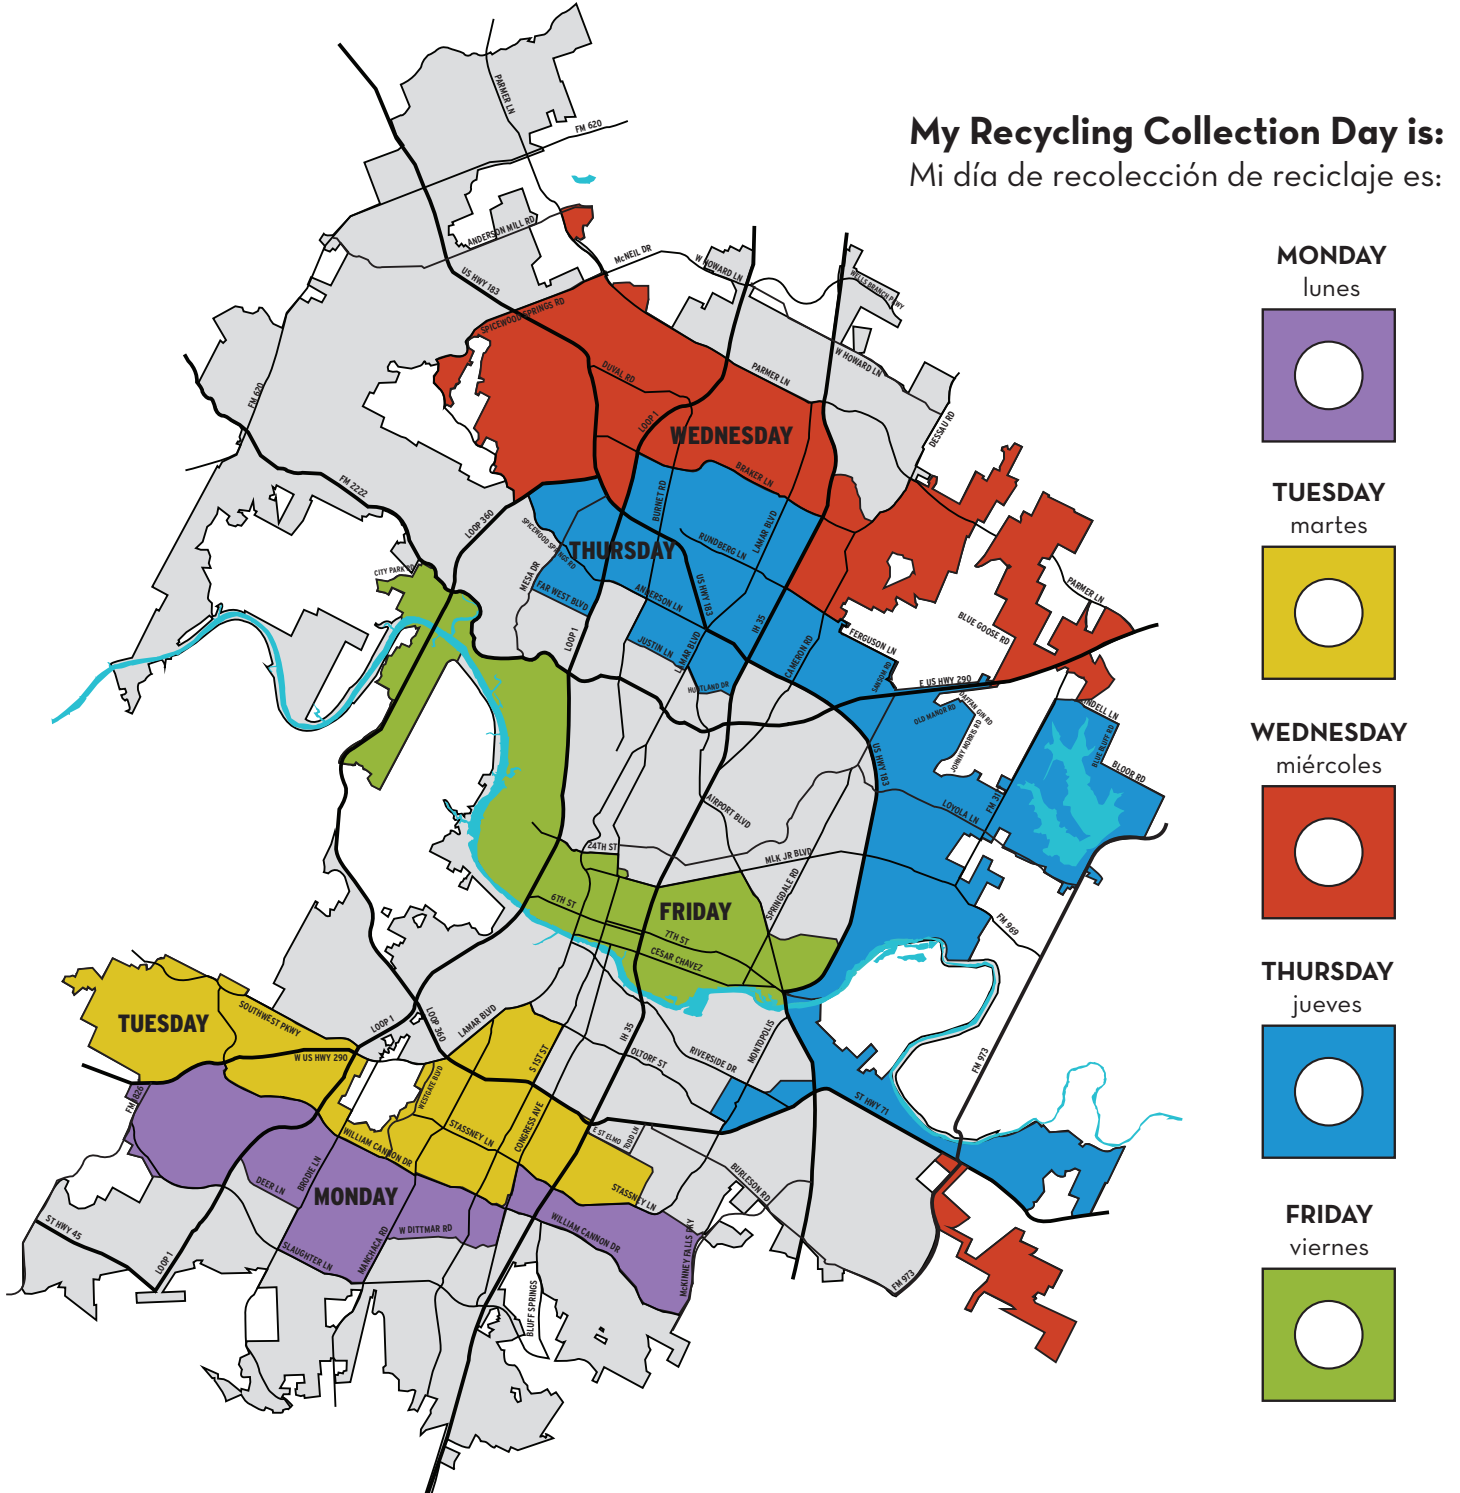

Recycling Collection Day Map

Mapa del día de recolección de reciclaje

Recycling is collected curbside every other week. Match the color on the map to the corresponding color on the calendar to find your collection day!

El reciclaje se recoge una semana sí y otra no al borde la acera. ¡Busque el color en el mapa que se corresponda al color en su calendario para determinar su día de recolección!

This product is for informational purposes and may not have been prepared for or be suitable for legal, engineering, or surveying purposes. It does not represent an on-the-ground survey and represents only the approximate relative location of property boundaries. This product has been produced by Austin Resource Recovery for the sole purpose of geographic reference. No warranty is made by the City of Austin regarding specific accuracy or completeness.

El objetivo de este material es únicamente educativo y no se ha preparado, ni es apropiado, para propósitos legales, de ingeniería ni como encuesta. No representa una encuesta sobre el terreno, sino que representa solamente una ubicación relativa de los límites de la propiedad. Este material fue producido por Austin Resource Recovery con el único objetivo de servir como referencia geográfica. City of Austin no garantiza de ninguna manera su exactitud ni exhaustividad.