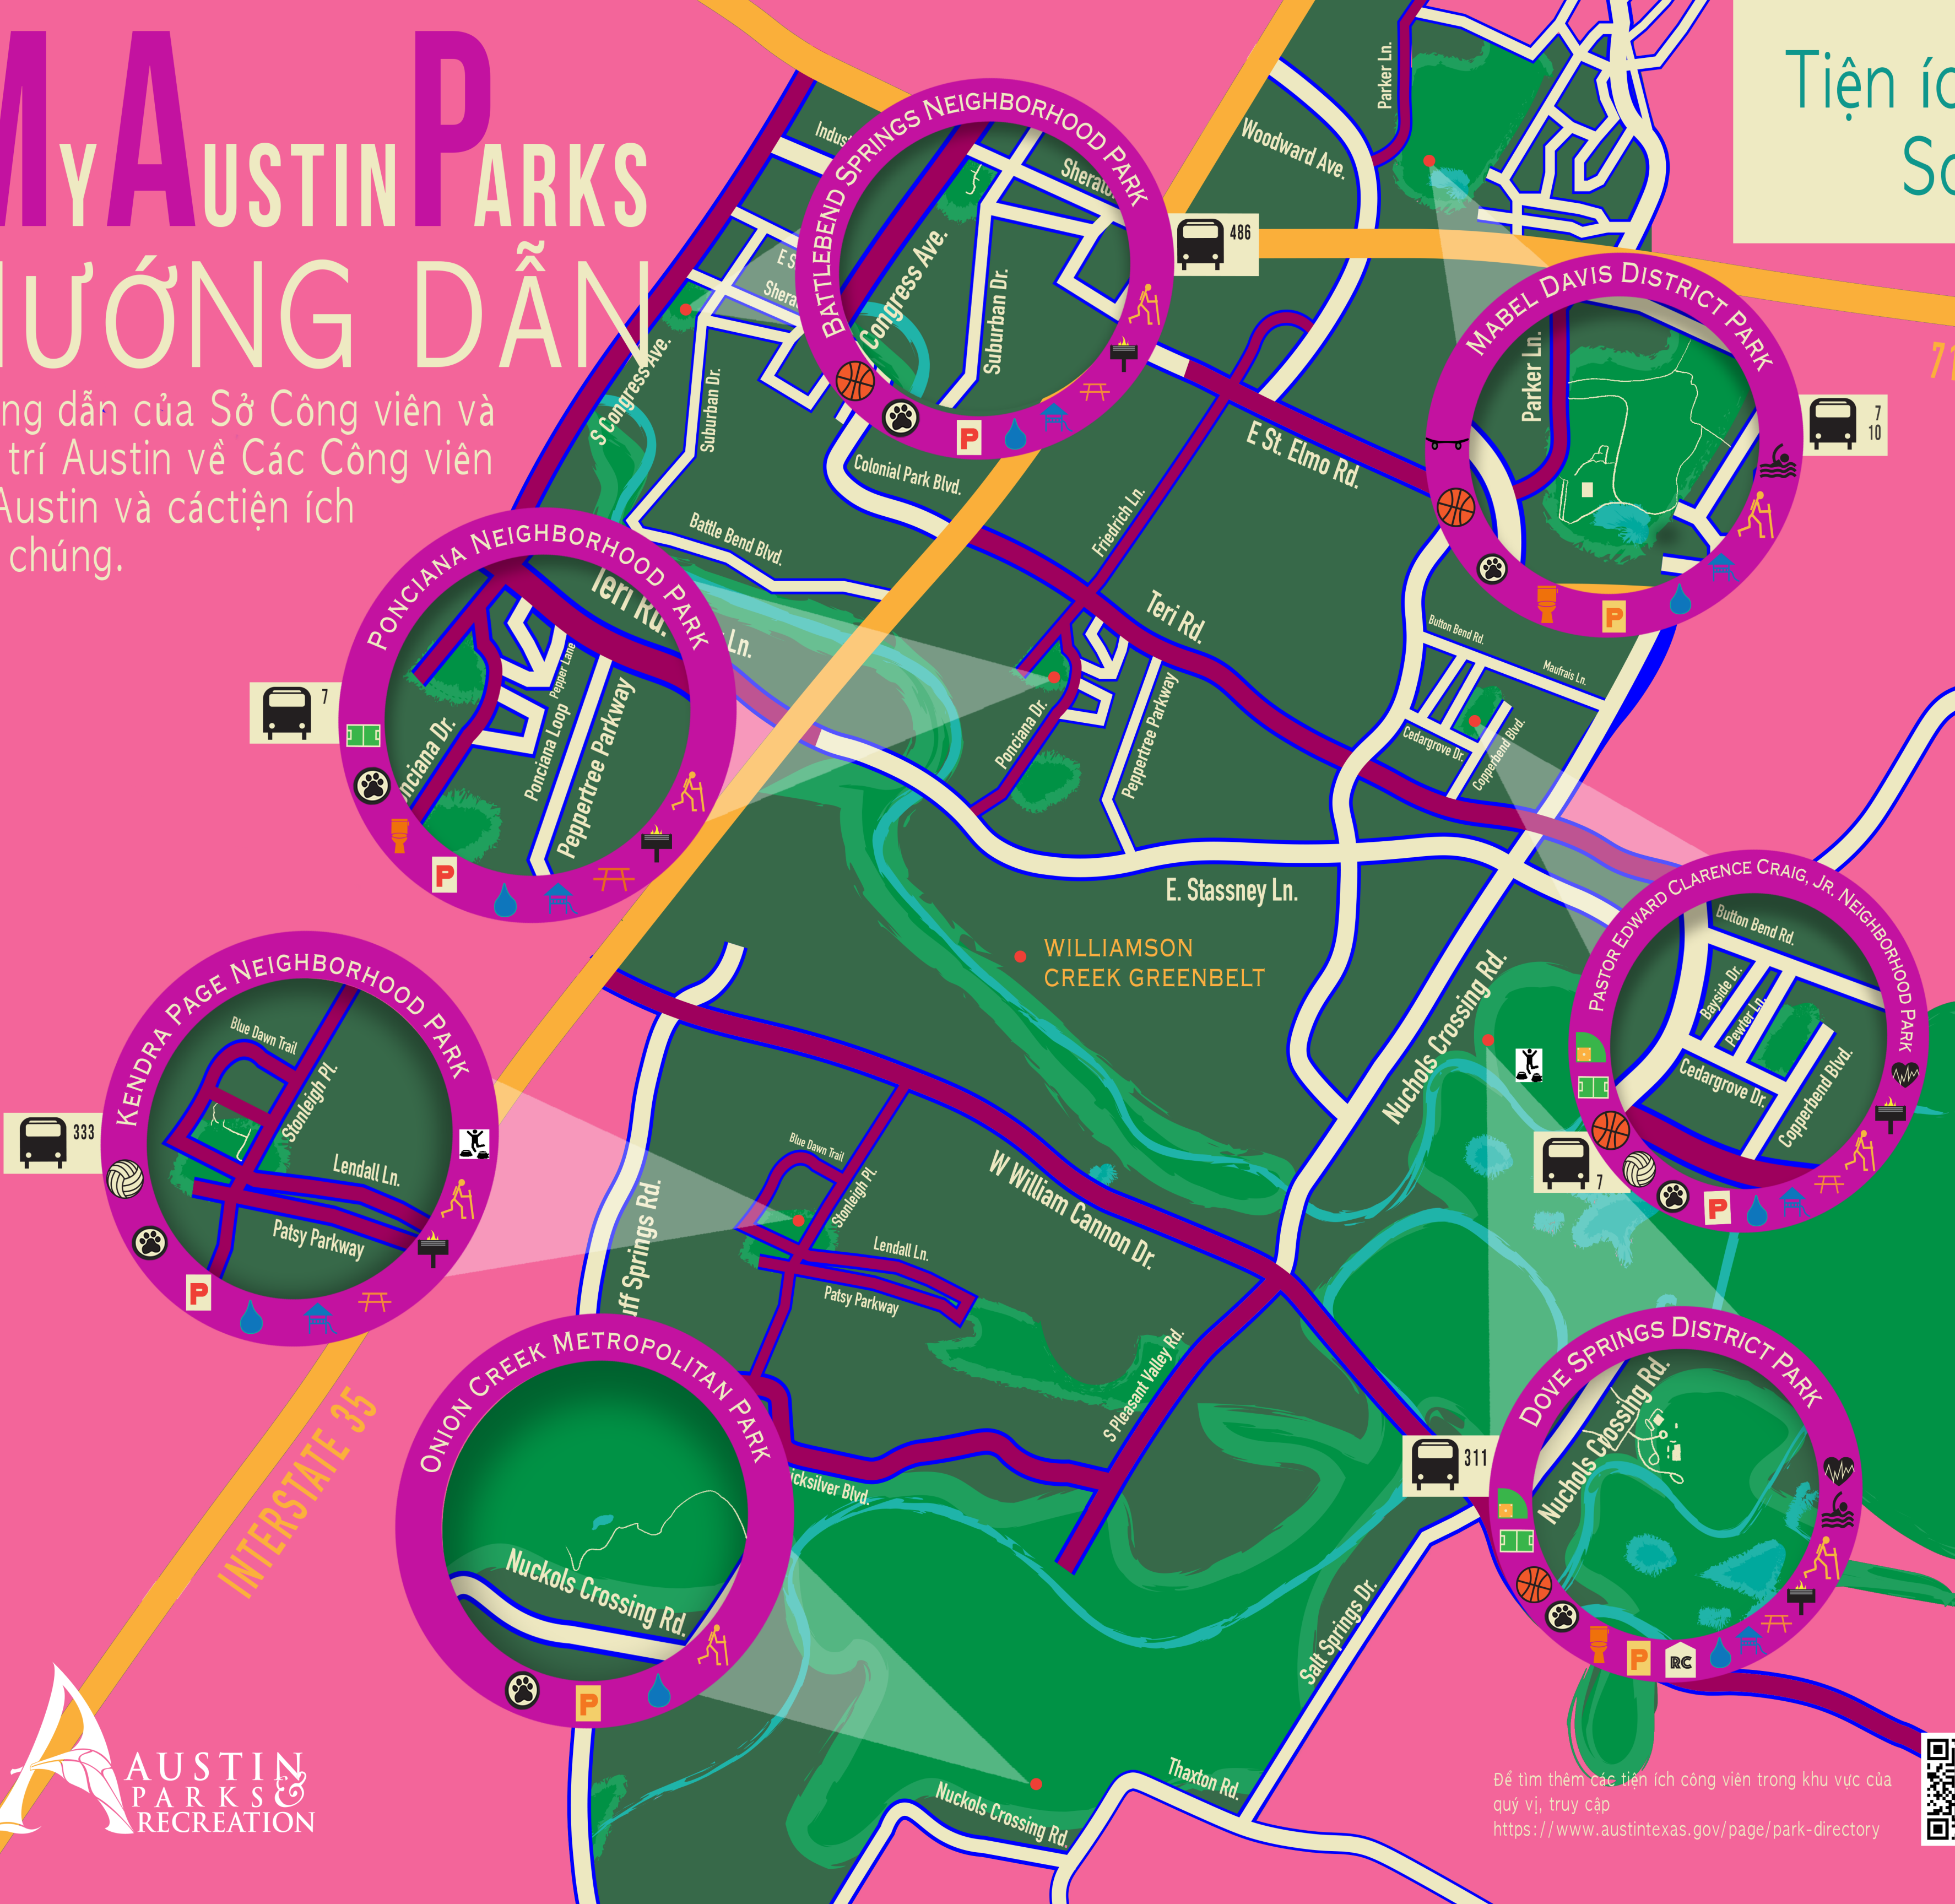

# MY AUSTIN PARKS

## HƯỚNG DẪN

Hướng dẫn của Sở Công viên và Giải trí Austin về Các Công viên tại Austin và các tiện ích của chúng.

# Tiện ích tại Công viên Southeast Austin

Tất cả các Tiện ích màu cam cũng dành cho người khuyết tật theo ADA.

		Đường mòn
		Phòng tắm Công cộng
		Đậu xe
		Bàn ăn Ngoài trời
		Bể bơi
		Lò nướng
		Khu Đa dụng
		Sân bóng mềm/Bóng chày
		Sân bóng chuyên
		Sân Tennis
		Sân bóng rổ
		Đĩa bay
		Sân chơi
		Vui chơi cùng tự nhiên
		Thân thiện với Vật nuôi
		Trung tâm Giải trí
		Trạm Tập thể dục
		Công viên Giấy Trượt
		Vòi uống Nước
		Thân thiện với Xe đạp
		Vĩa hè
		Tuyến Xe buýt