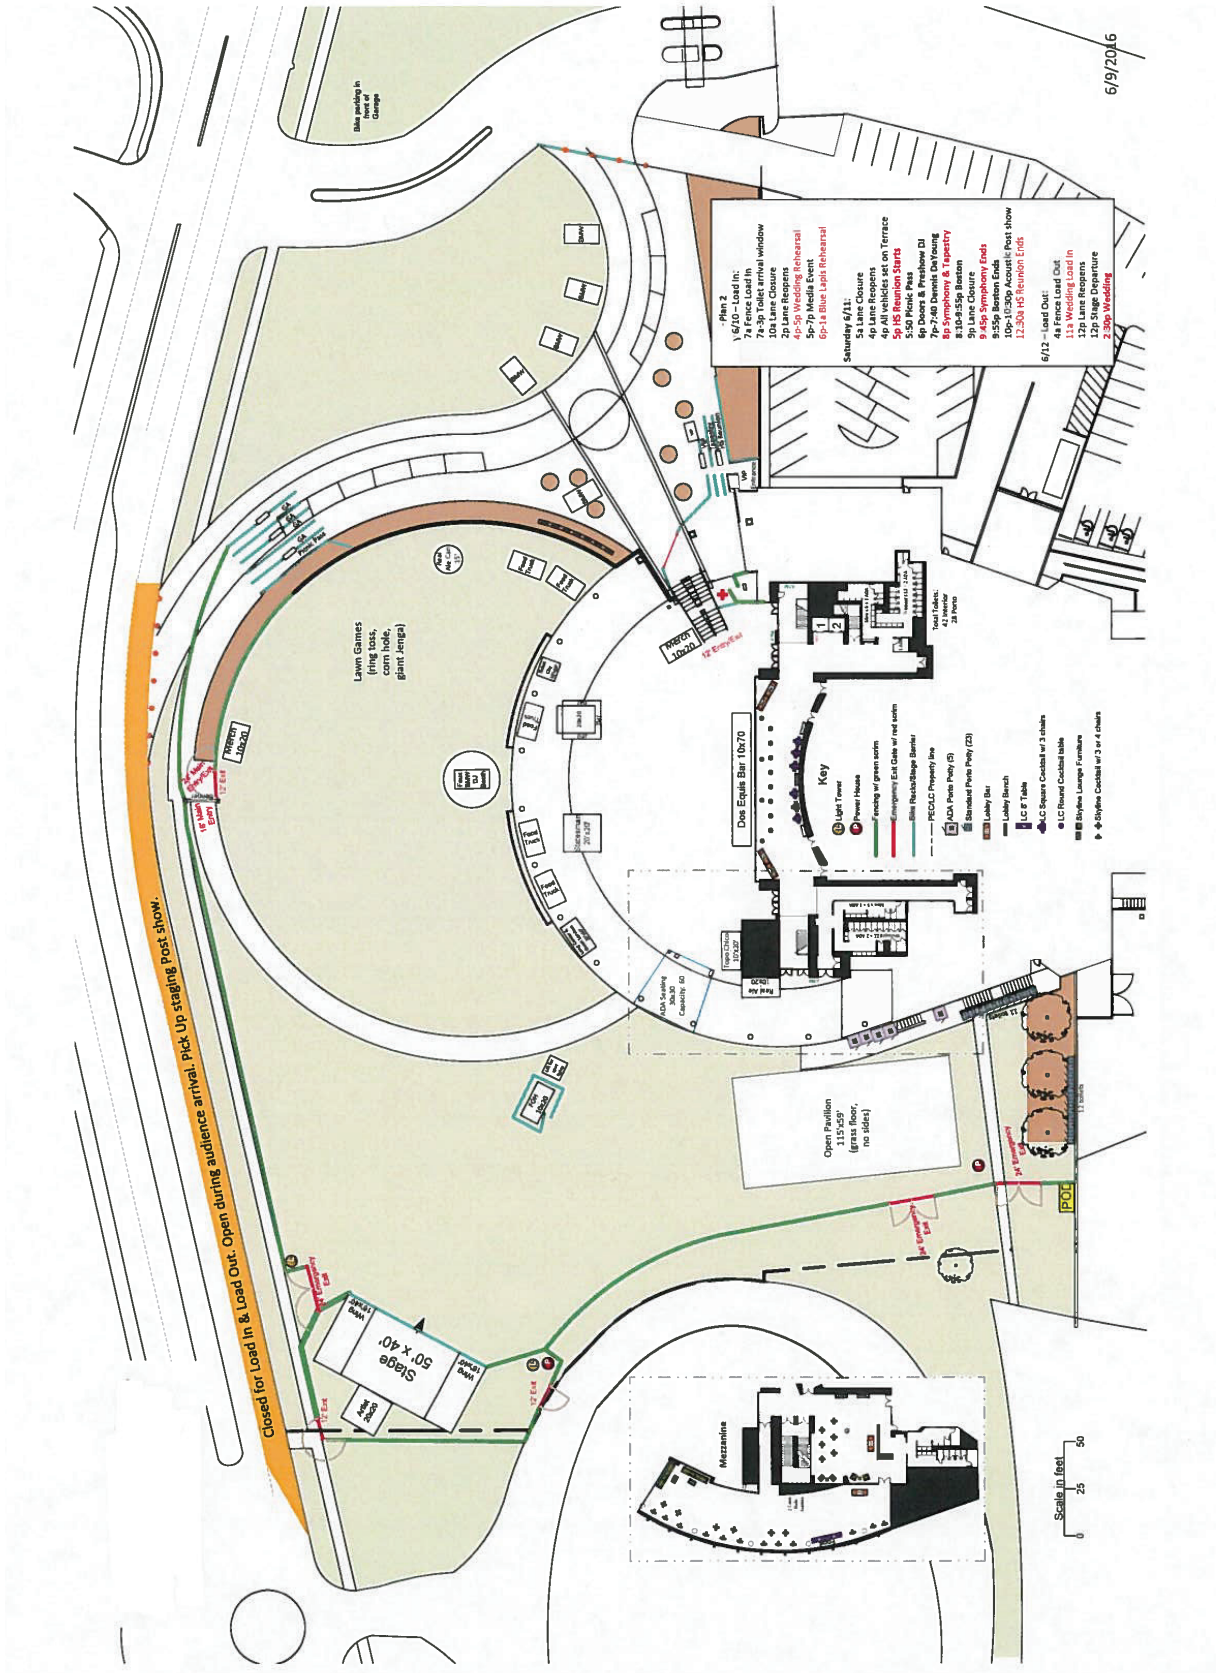

APPENDIX K: Examples of Site Plans

- Equipment List**
- 3 - 7ft x 3.25ft Rectangle Table
 - 244 - 17" x 17" banquet Chair
 - 22 - 5ft Round Table
 - 1 - 3ft Round Table
 - 7 - 6ft x 2.5ft Rectangle Table
 - 9 - 8ft x 2.5ft Rectangle Table
 - 1 - 3ft x 3ft Rectangle Table
 - 9 - 3ft High Top Table
 - 16 - 16" x 16" banquet Chair

Good Site Plan

Good Site Plan