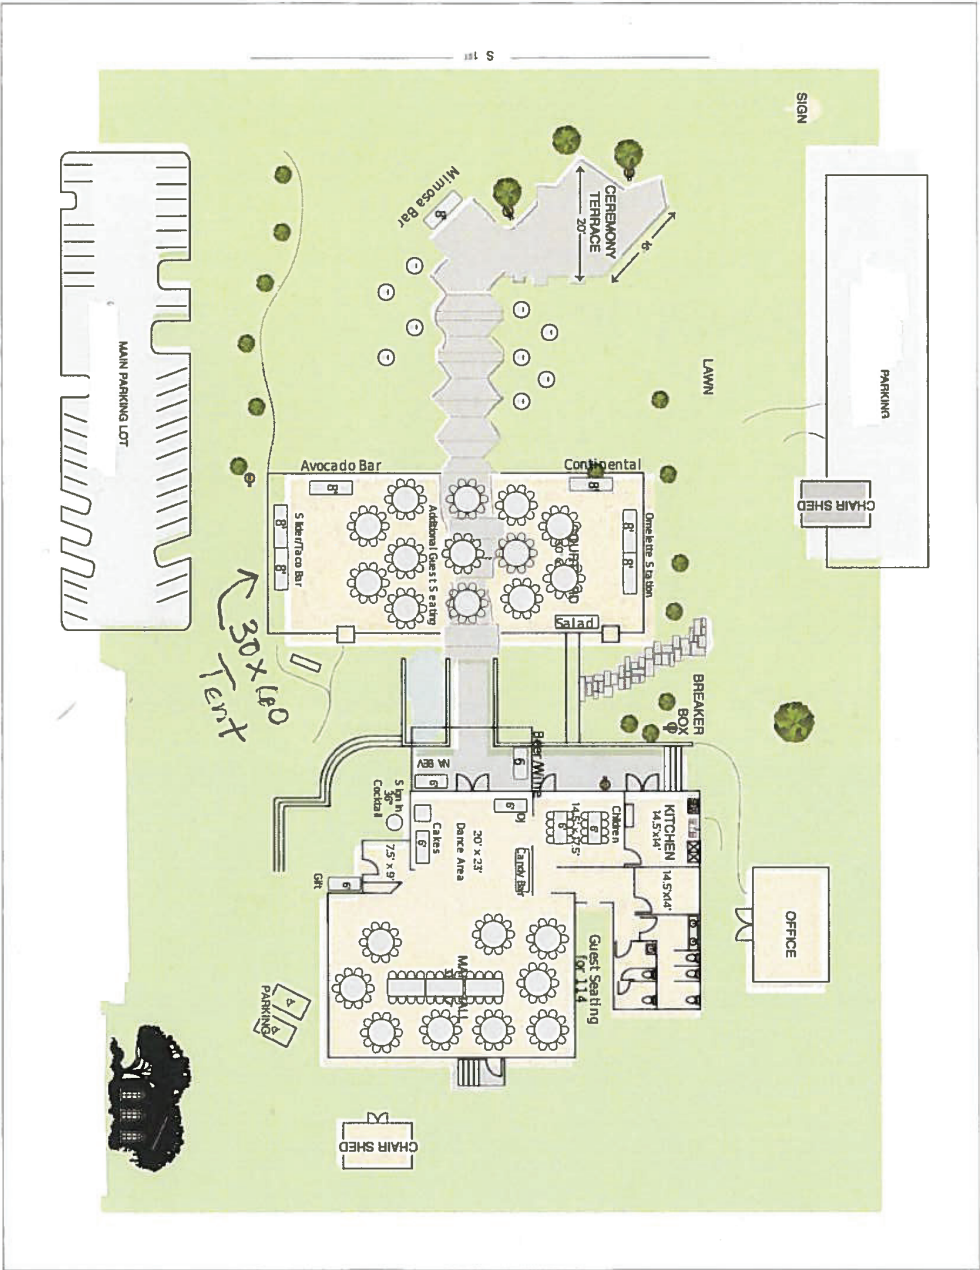

APPENDIX K: Examples of Site Plans

- Equipment List**
- 3 - 7ft x 3.25ft Rectangle Table
 - 244 - 17" x 17" banquet Chair
 - 22 - 5ft Round Table
 - 1 - 3ft Round Table
 - 7 - 6ft x 2.5ft Rectangle Table
 - 9 - 8ft x 2.5ft Rectangle Table
 - 1 - 3ft x 3ft Rectangle Table
 - 9 - 3ft High Top Table
 - 16 - 16" x 16" banquet Chair

Good Site Plan

Good Site Plan