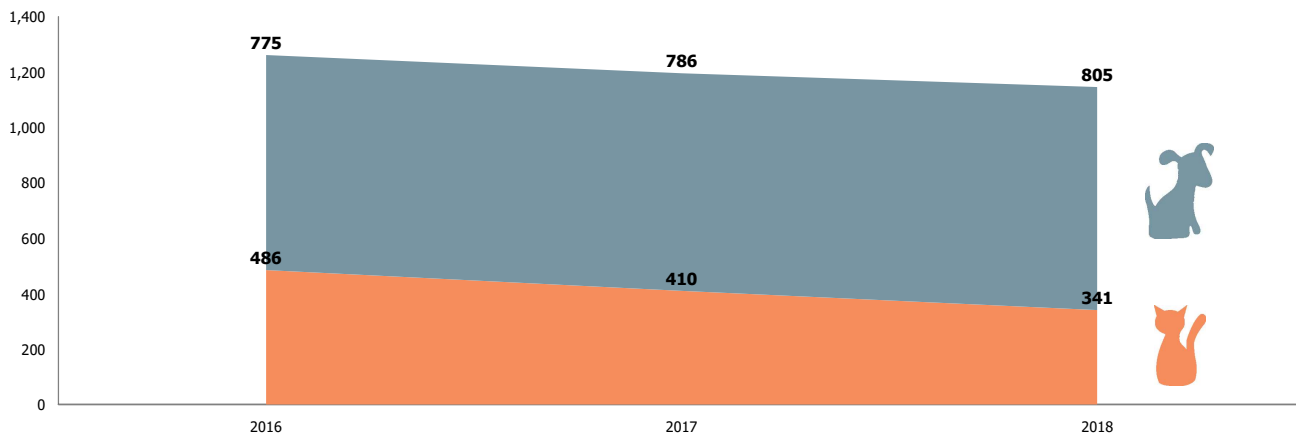

## Outcomes by Age Breakdown

# Austin Animal Center April 2016 to 2018 Outcomes

	2016			2017			2018		
	Cat	Dog	Total	Cat	Dog	Total	Cat	Dog	Total
<b>Adoption</b>	98	344	<b>442</b>	131	370	<b>501</b>	100	366	<b>466</b>
<b>Deceased</b>	2	2	<b>4</b>	5	1	<b>6</b>	3	1	<b>4</b>
<b>Humane Euthanasia</b>	21	14	<b>35</b>	18	7	<b>25</b>	34	7	<b>41</b>
<b>Missing</b>	0	0	<b>0</b>	0	0	<b>0</b>	1	0	<b>1</b>
<b>RTO</b>	30	269	<b>299</b>	24	216	<b>240</b>	26	253	<b>279</b>
<b>Rto-Adopt</b>	0	0	<b>0</b>	1	22	<b>23</b>	1	8	<b>9</b>
<b>Shelter Neuter Return</b>	56	0	<b>56</b>	44	0	<b>44</b>	49	0	<b>49</b>
<b>Transfer</b>	279	146	<b>425</b>	187	170	<b>357</b>	127	170	<b>297</b>
<b>Total</b>	<b>486</b>	<b>775</b>	<b>1,261</b>	<b>410</b>	<b>786</b>	<b>1,196</b>	<b>341</b>	<b>805</b>	<b>1,146</b>

### Yearly April Outcomes by Outcome Type

### Yearly April Outcomes by Animal Type